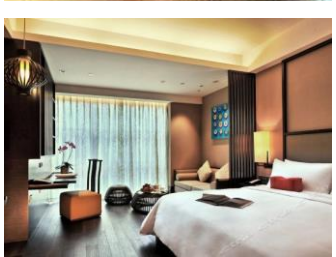

酒店设施

综合设施 中餐厅 西餐厅 咖啡厅 酒吧 ATM

活动设施 室内游泳池 健身室

服务项目 商务中心 外币兑换服务 旅游票务服务 洗衣服务 送餐服务 叫车服务 邮政服务

地址：上海 浦东新区 长柳路 100 号